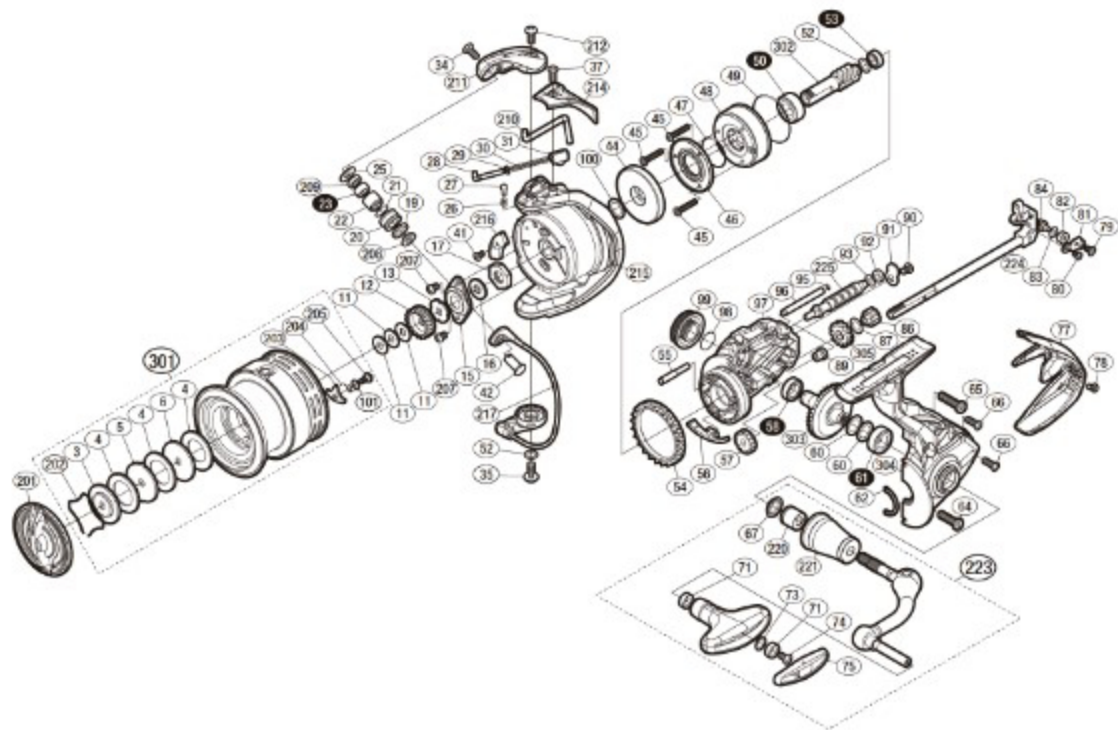

# 20 EXSENCE BB 4000MXG

本体価格(税別):20,000円

Product Code : 04200

※白ヌキ番号はベアリングを示します。

調整座金類に関しましては、必ずしも分解图中的の表現と一致しない場合がございますので、ご了承ください。(商品により使用している場合とそうでない場合がございます。)